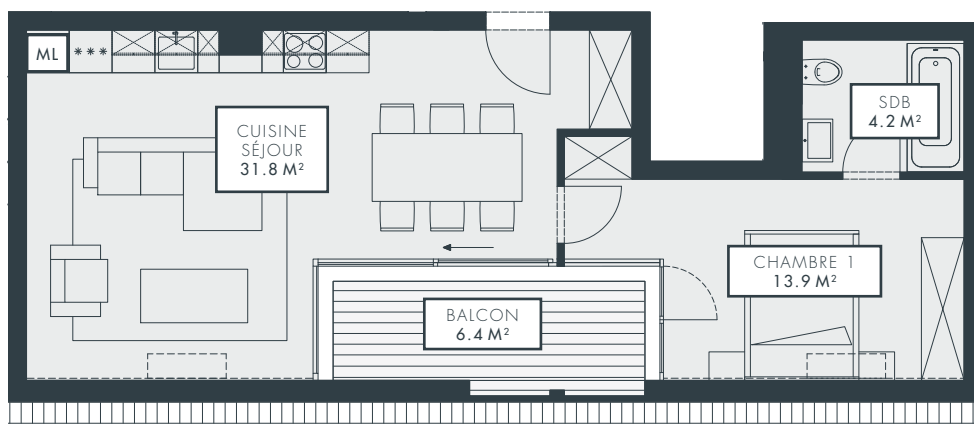

# atrium

MONTREUX

BAT. 1  
LOT 30

BÂTIMENT 1

NIVEAU	5 <sup>ÈME</sup>	SURFACE HABITABLE	50.4 m <sup>2</sup>
ORIENTATION	S	BALCON	7.0 m <sup>2</sup>
NBRE DE PIÈCES	2.5	SURFACE DE VENTE	53.9 m <sup>2</sup>

[atrium-montreux.ch](http://atrium-montreux.ch)