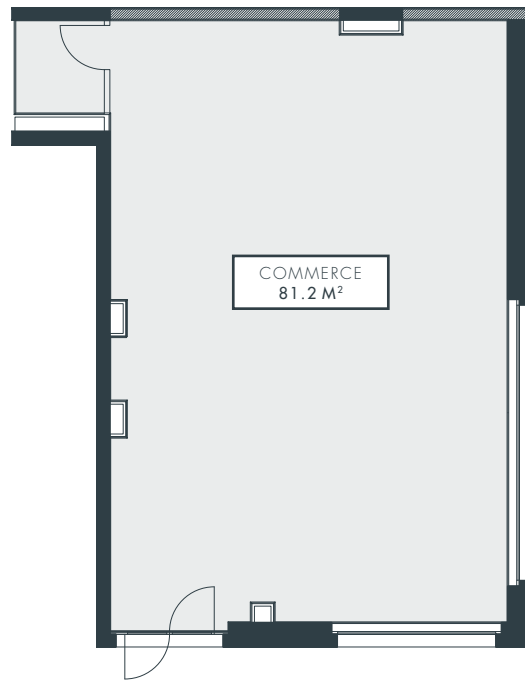

atrium
MONTREUX

BAT. 1-2
LOT 2

BÂTIMENTS 1-2

NIVEAU	REZ	SURFACE HABITABLE	81.2 m ²
--------	-----	-------------------	---------------------

atrium-montreux.ch