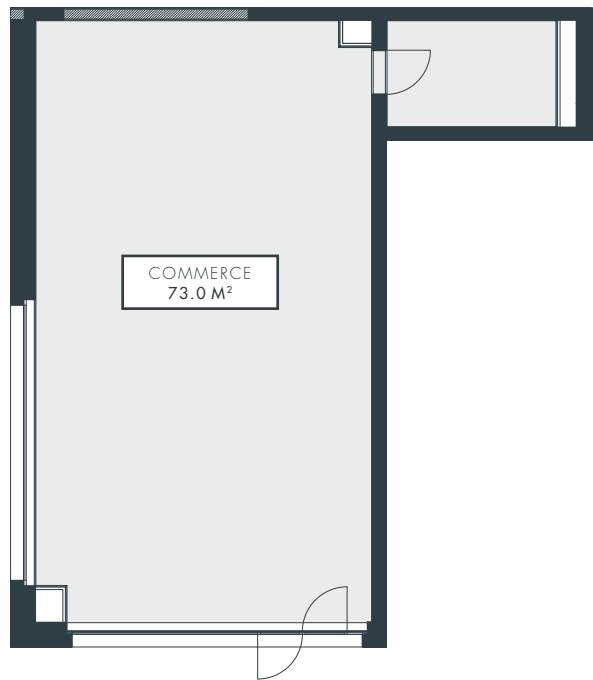

atrium
MONTREUX

BAT. 1-2
LOT 3

BÂTIMENTS 1-2

NIVEAU	REZ	SURFACE HABITABLE	73.0 m ²
--------	-----	-------------------	---------------------

atrium-montreux.ch