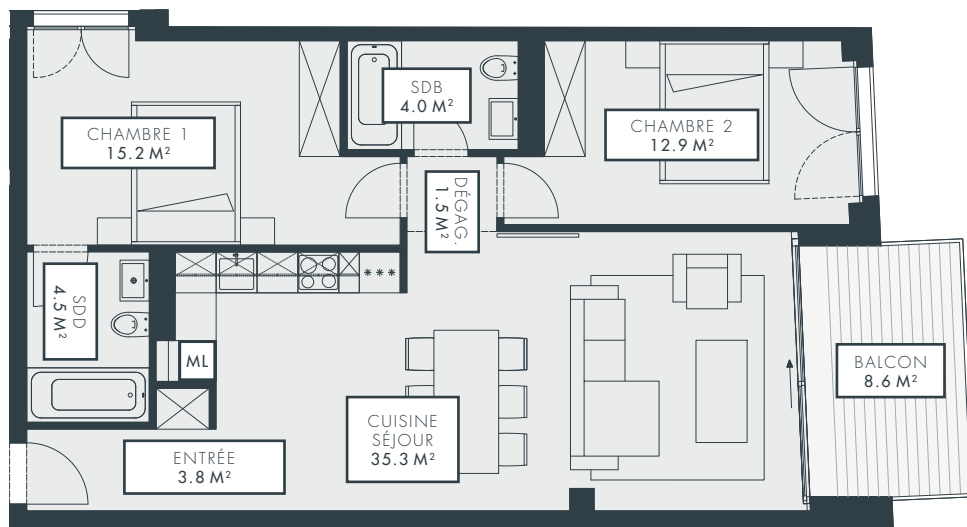

atrium

MONTREUX

BAT. 2
LOT 15

BÂTIMENT 2

NIVEAU	2 ^{ÈME}	SURFACE HABITABLE	79.2 m ²
ORIENTATION	E	BALCON	8.6 m ²
NBRE DE PIÈCES	3.5	SURFACE DE VENTE	83.5 m ²

atrium-montreux.ch