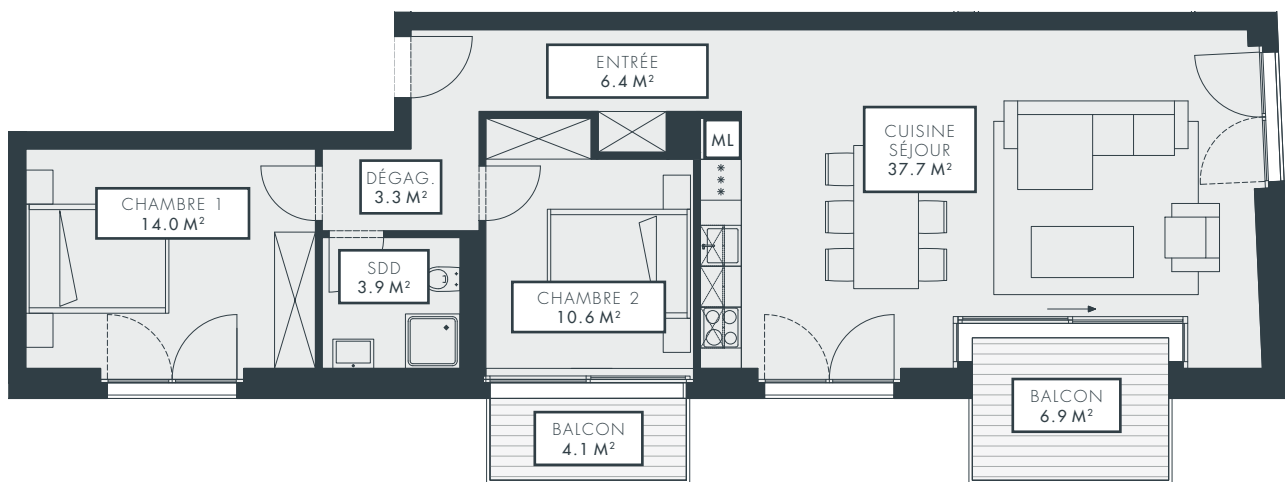

# atrium

MONTREUX

BAT. 2  
LOT 16

BÂTIMENT 2

NIVEAU	2 <sup>ÈME</sup>	SURFACE HABITABLE	77.3 m <sup>2</sup>
ORIENTATION	S.E	BALCON	11.0 m <sup>2</sup>
NBRE DE PIÈCES	3.5	SURFACE DE VENTE	82.8 m <sup>2</sup>