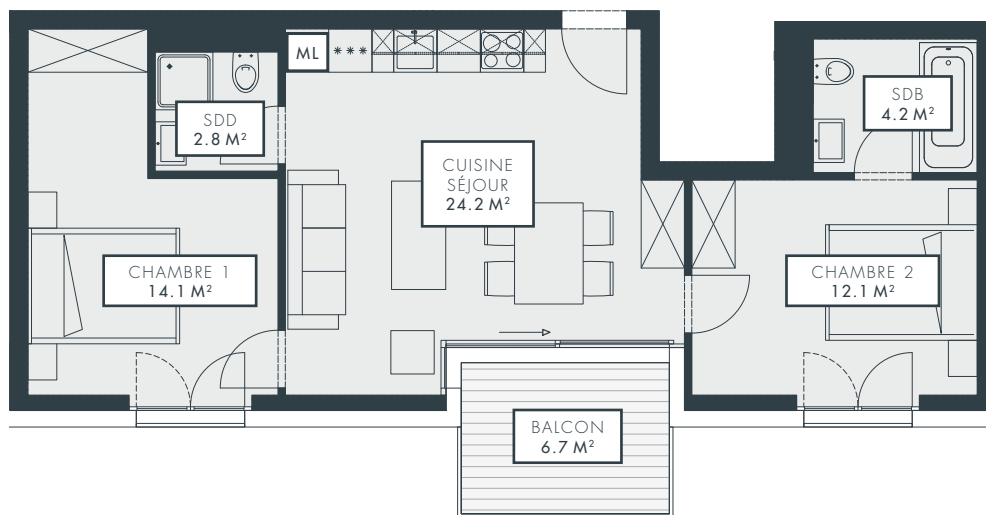

atrium

MONTREUX

BAT. 1
LOT 18

BÂTIMENT 1

NIVEAU	3 ^{ÈME}	SURFACE HABITABLE	58.6 m ²
ORIENTATION	S	BALCON	6.7 m ²
NBRE DE PIÈCES	3.5	SURFACE DE VENTE	62.0 m ²

atrium-montreux.ch