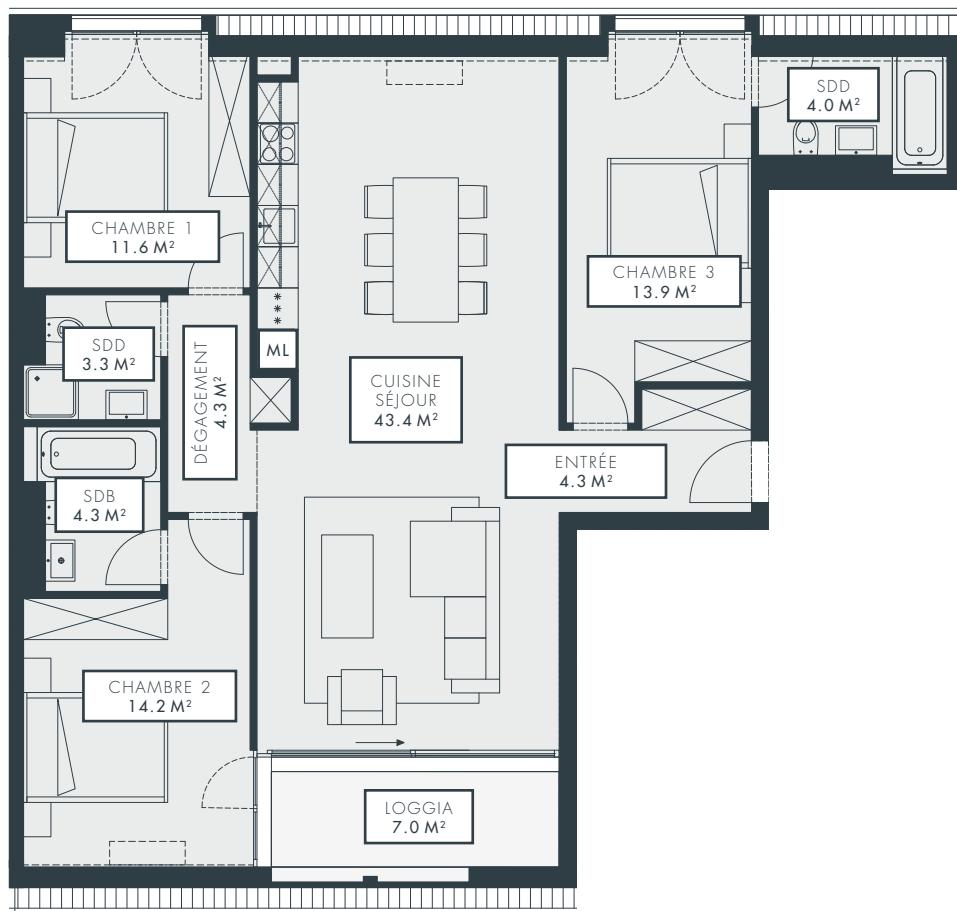

# atrium

MONTREUX

BAT. 2  
LOT 32

BÂTIMENT 2

NIVEAU	5 <sup>ÈME</sup>	SURFACE HABITABLE	106.7 m <sup>2</sup>
ORIENTATION	S	BALCON	6.7 m <sup>2</sup>
NBRE DE PIÈCES	4.5	SURFACE DE VENTE	110.0 m <sup>2</sup>