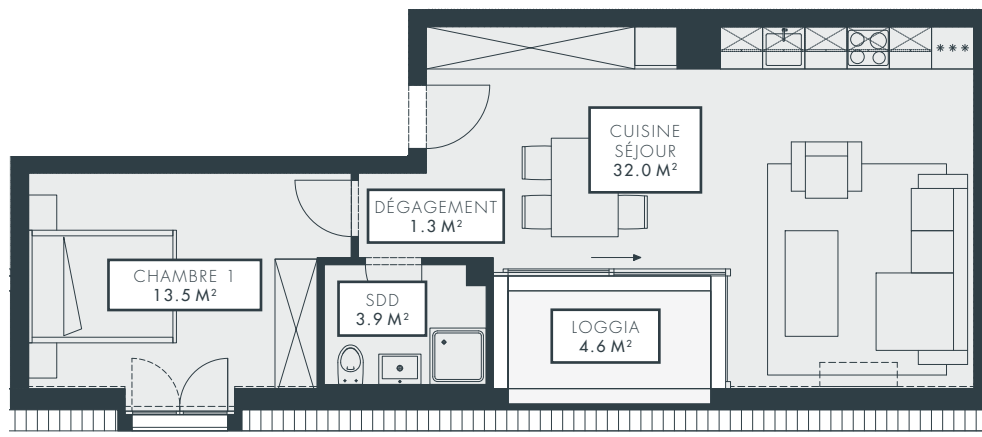

atrium

MONTREUX

BAT. 2
LOT 34

BÂTIMENT 2

NIVEAU	5 ^{ÈME}	SURFACE HABITABLE	51.1 m ²
ORIENTATION	S	BALCON	4.6 m ²
NBRE DE PIÈCES	2.5	SURFACE DE VENTE	53.4 m ²

atrium-montreux.ch