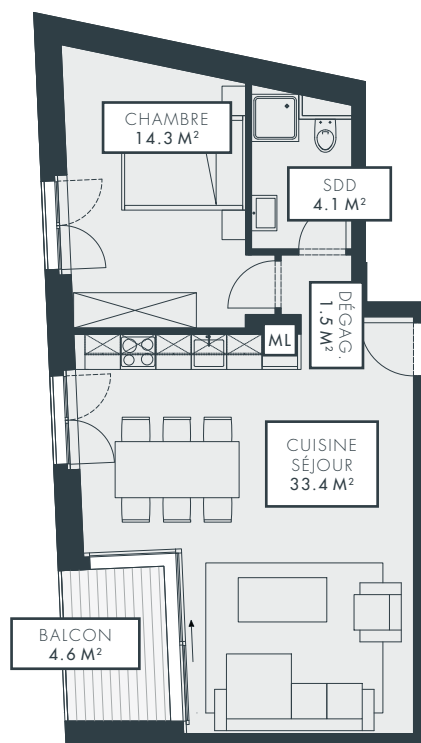

atrium

MONTREUX

BAT. 3
LOT 38

BÂTIMENT 3

NIVEAU	3 ^{ÈME}	SURFACE HABITABLE	54.1 m ²
ORIENTATION	○	BALCON	4.6 m ²
NBRE DE PIÈCES	2.5	SURFACE DE VENTE	56.4 m ²

atrium-montreux.ch