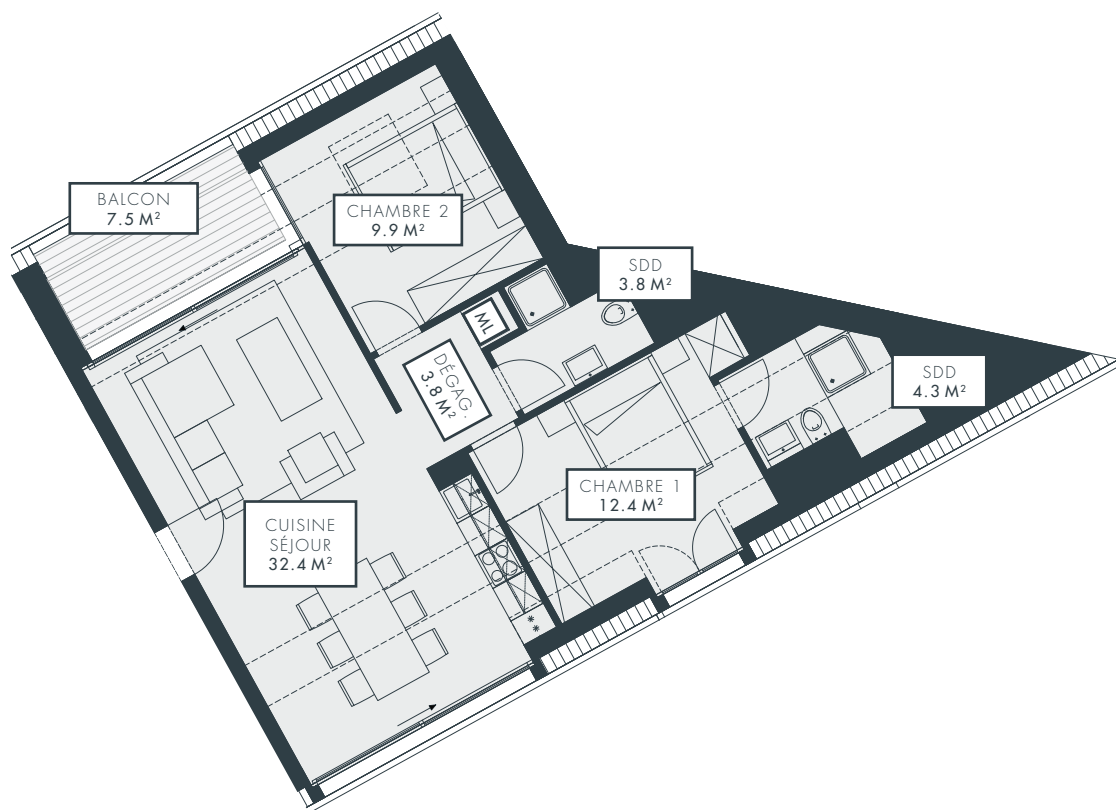

atrium

MONTREUX

BAT. 4
LOT 48

NIVEAU	4 ^{ÈME}	SURFACE HABITABLE	68.4 m ²
ORIENTATION	S.N	BALCON	7.5 m ²
NBRE DE PIÈCES	3.5	SURFACE DE VENTE	72.2 m ²

BÂTIMENT 4

atrium-montreux.ch