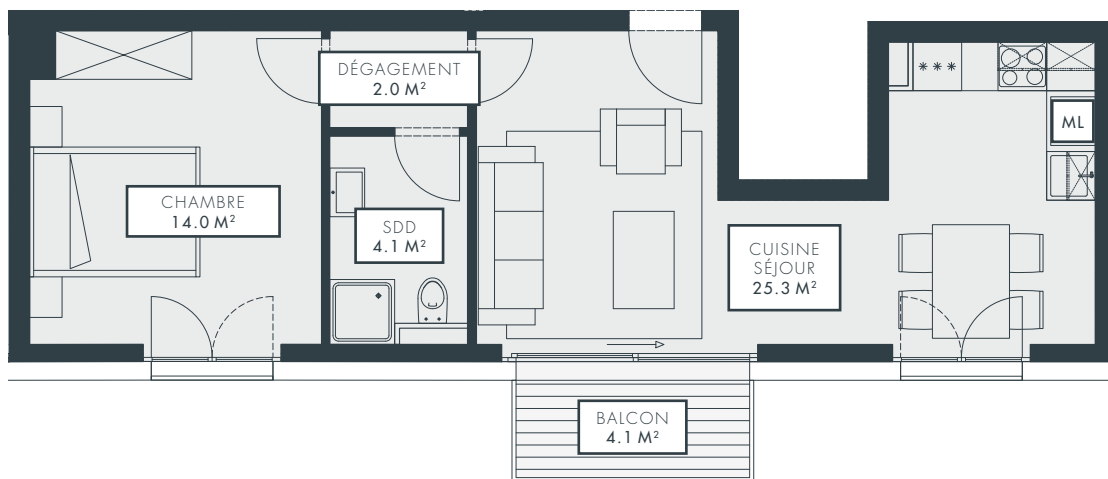

# atrium

MONTREUX

BAT. 1  
LOT 6

BÂTIMENT 1

NIVEAU	1 <sup>ER</sup>	SURFACE HABITABLE	46.4 m <sup>2</sup>
ORIENTATION	S	BALCON	4.1 m <sup>2</sup>
NBRE DE PIÈCES	2.5	SURFACE DE VENTE	48.4 m <sup>2</sup>

[atrium-montreux.ch](http://atrium-montreux.ch)